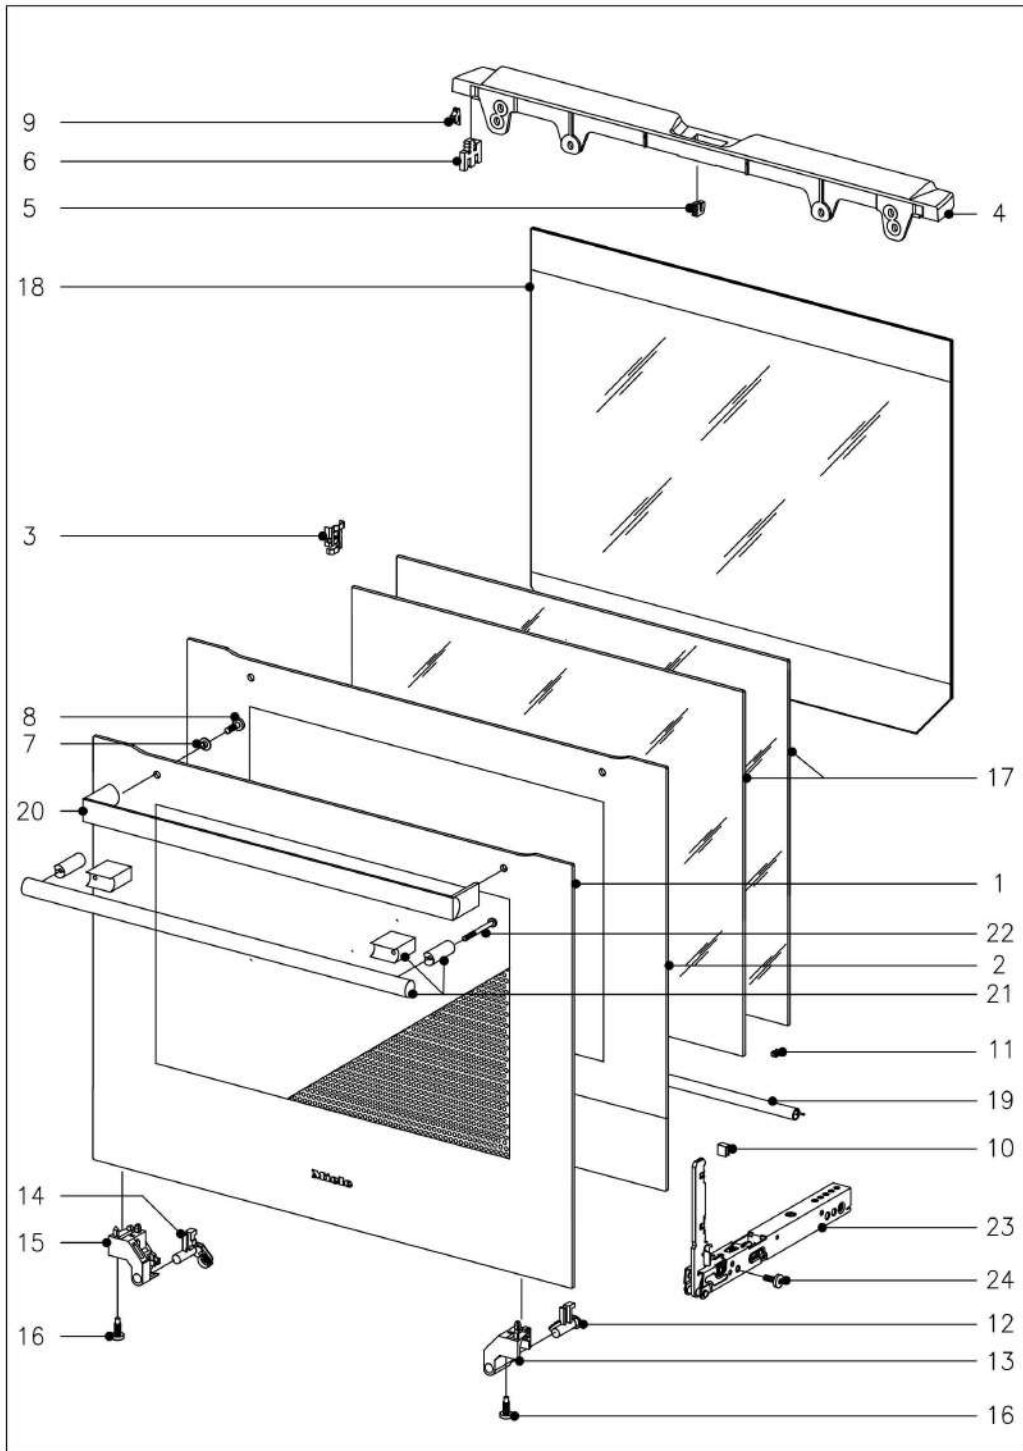

H 5241 BP

Miele

Ovens/Wall ovens
H 5241 BP

26.05.2026

010 Casing

140356

023 Door Up to mach.no 63/

024 Door From mach.no 64/

148948

031 Oven cavity Insulation

032 Heater element Fan

033 Pump Water run

140028

041 Air shield Fan

051 Fascia panel Stainless steel, Electrical component

147480