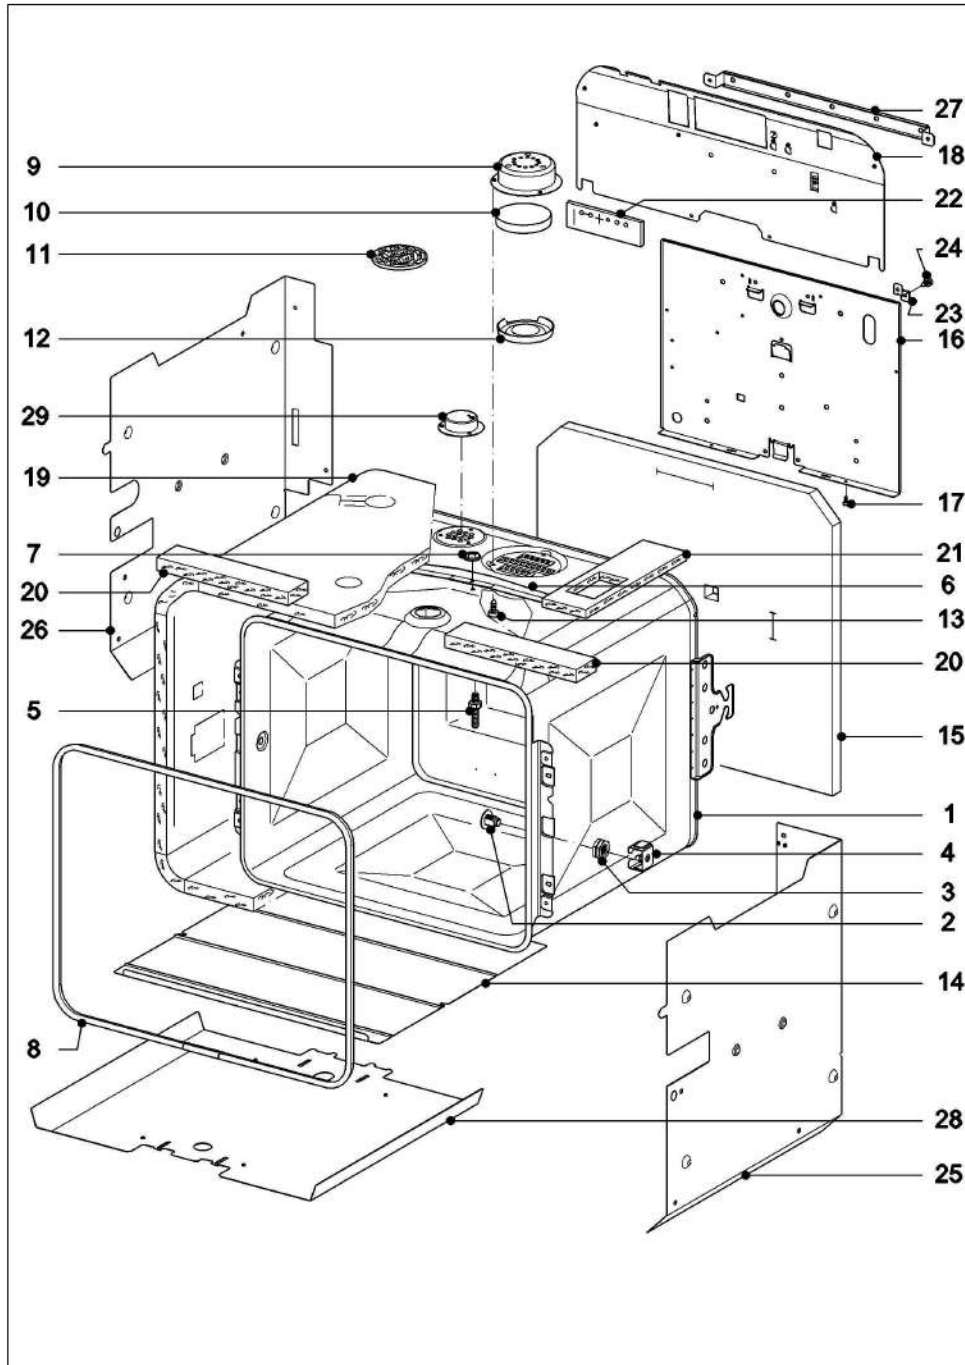

H 5241 BP

Miele

Ovens/Wall ovens
H 5241 BP

26.05.2026

010 Casing

140356

023 Door Up to mach.no 63/

024 Door From mach.no 64/

148948

031 Oven cavity Insulation

032 Heater element Fan

033 Pump Water run

140028

041 Air shield Fan

051 Fascia panel Stainless steel, Electrical component

147480