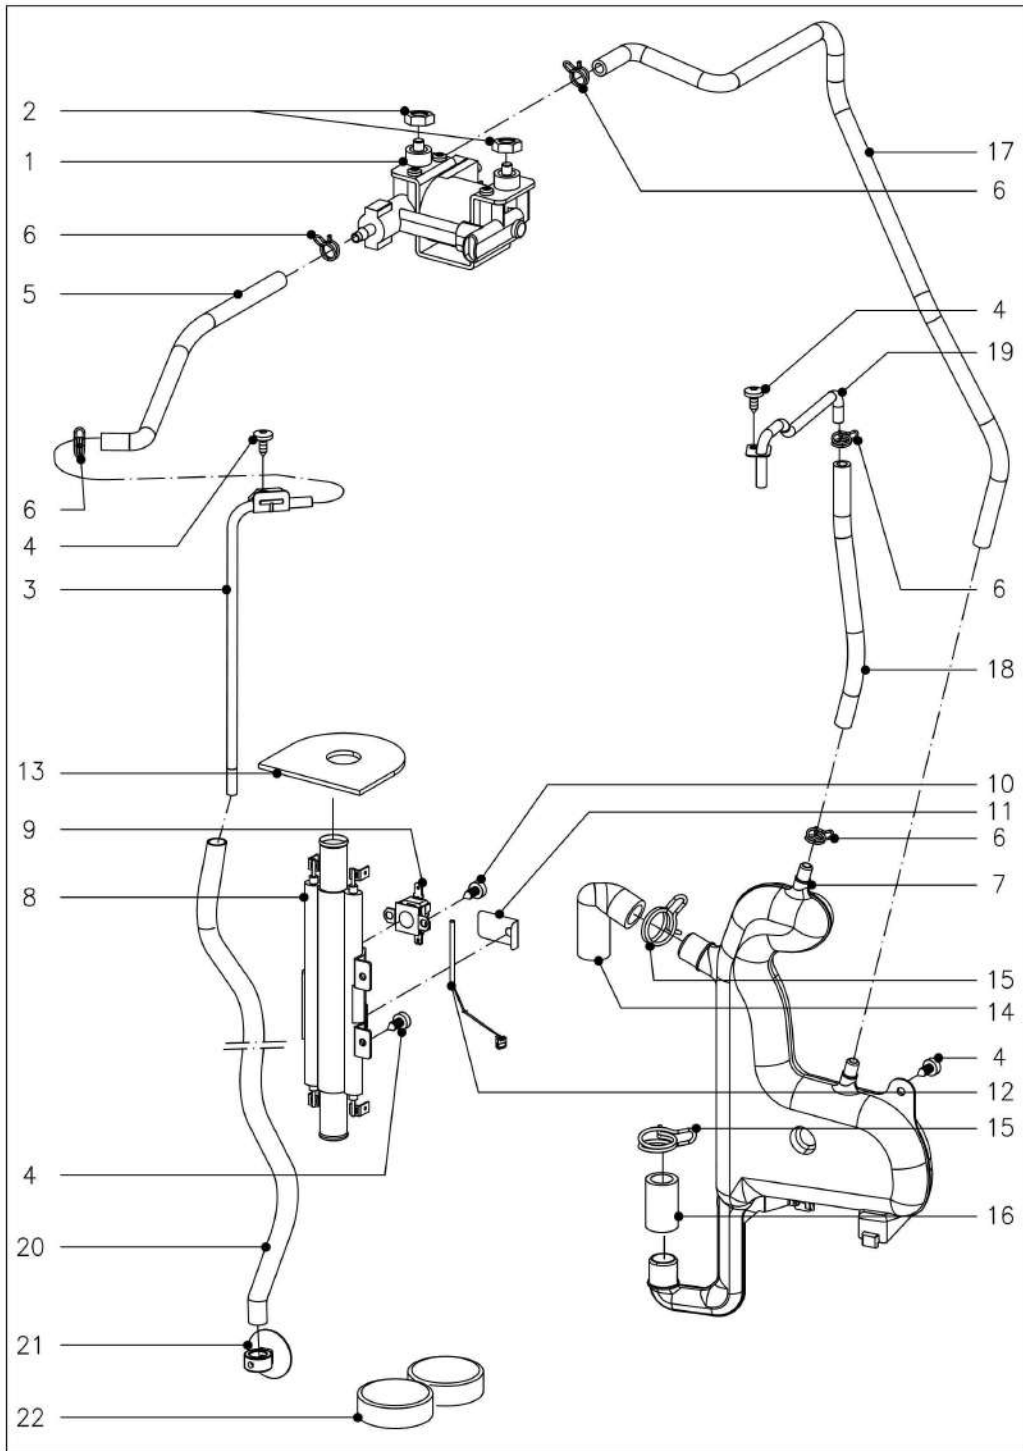

H 5241 BP

Miele

Ovens/Wall ovens
H 5241 BP

26.05.2026

010 Casing

140356

023 Door Up to mach.no 63/

024 Door From mach.no 64/

148948

031 Oven cavity Insulation

032 Heater element Fan

033 Pump Water run

140028

041 Air shield Fan

051 Fascia panel Stainless steel, Electrical component

147480

052 Fascia panel Electrical component

060 Accessory supplied

070 Optional extra

132710