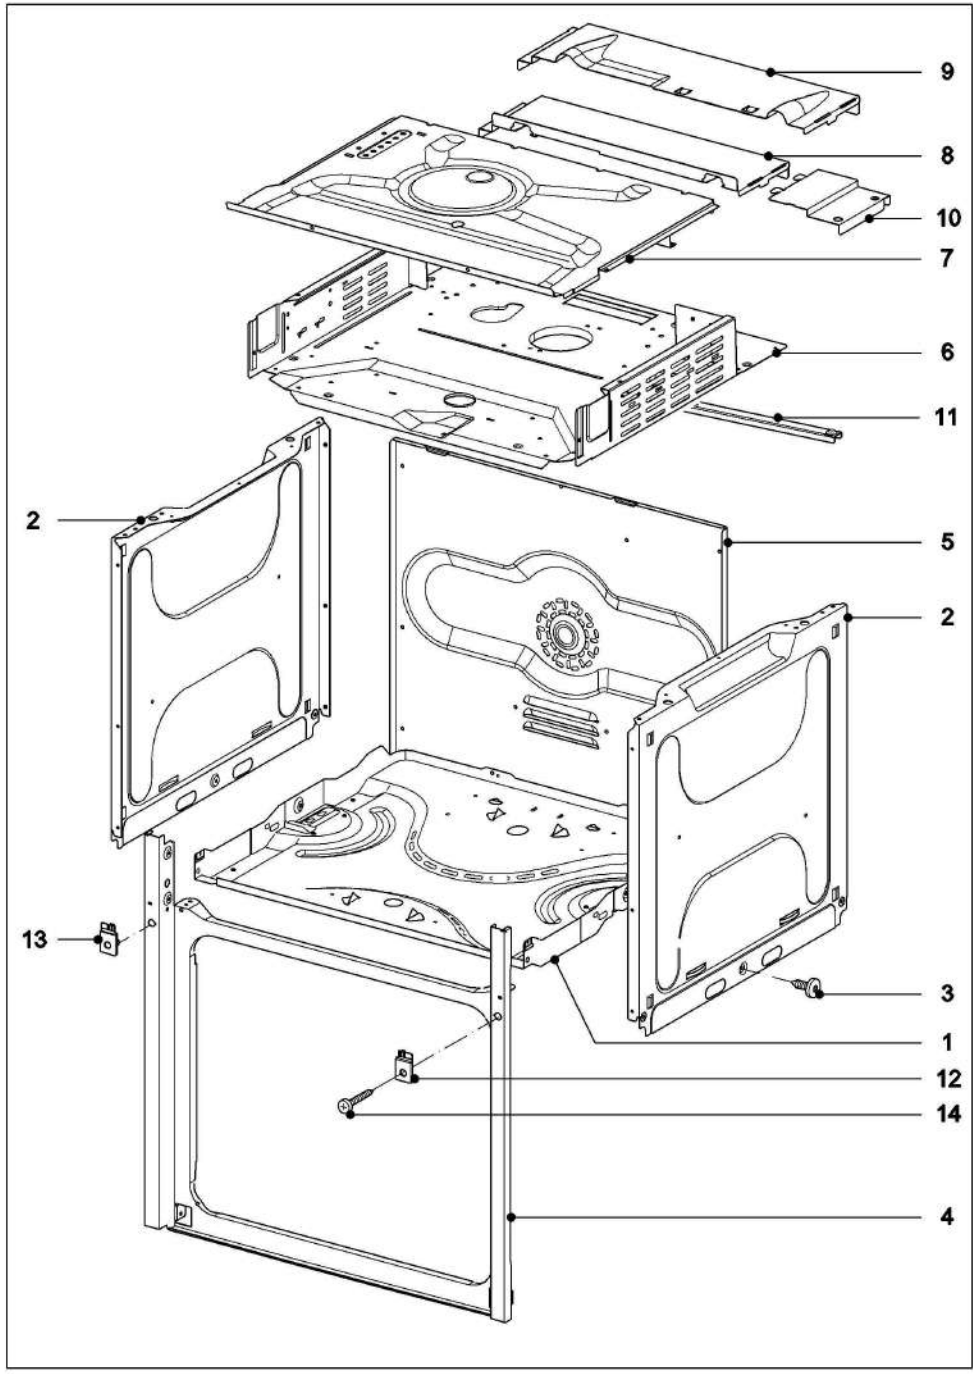

H 5241 BP

Miele

Ovens/Wall ovens
H 5241 BP

26.05.2026

010 Casing

140356

023 Door Up to mach.no 63/

024 Door From mach.no 64/

148948

031 Oven cavity Insulation

032 Heater element Fan

033 Pump Water run

140028

041 Air shield Fan

051 Fascia panel Stainless steel, Electrical component

147480