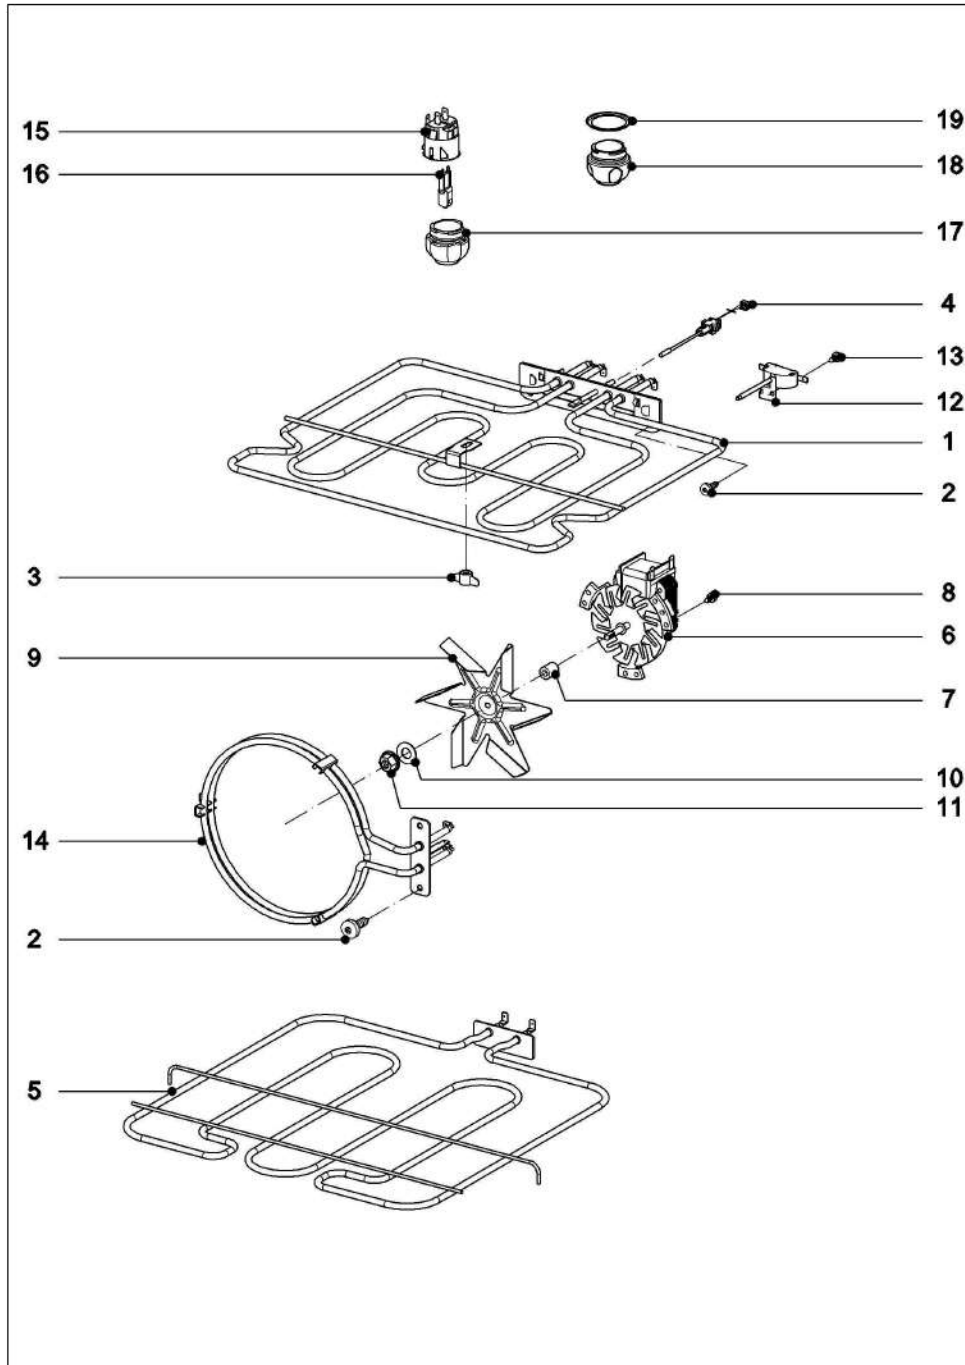

H 5241 BP

Miele

Ovens/Wall ovens
H 5241 BP

26.05.2026

010 Casing

140356

023 Door Up to mach.no 63/

024 Door From mach.no 64/

148948

031 Oven cavity Insulation

032 Heater element Fan

033 Pump Water run

140028

041 Air shield Fan

051 Fascia panel Stainless steel, Electrical component

147480