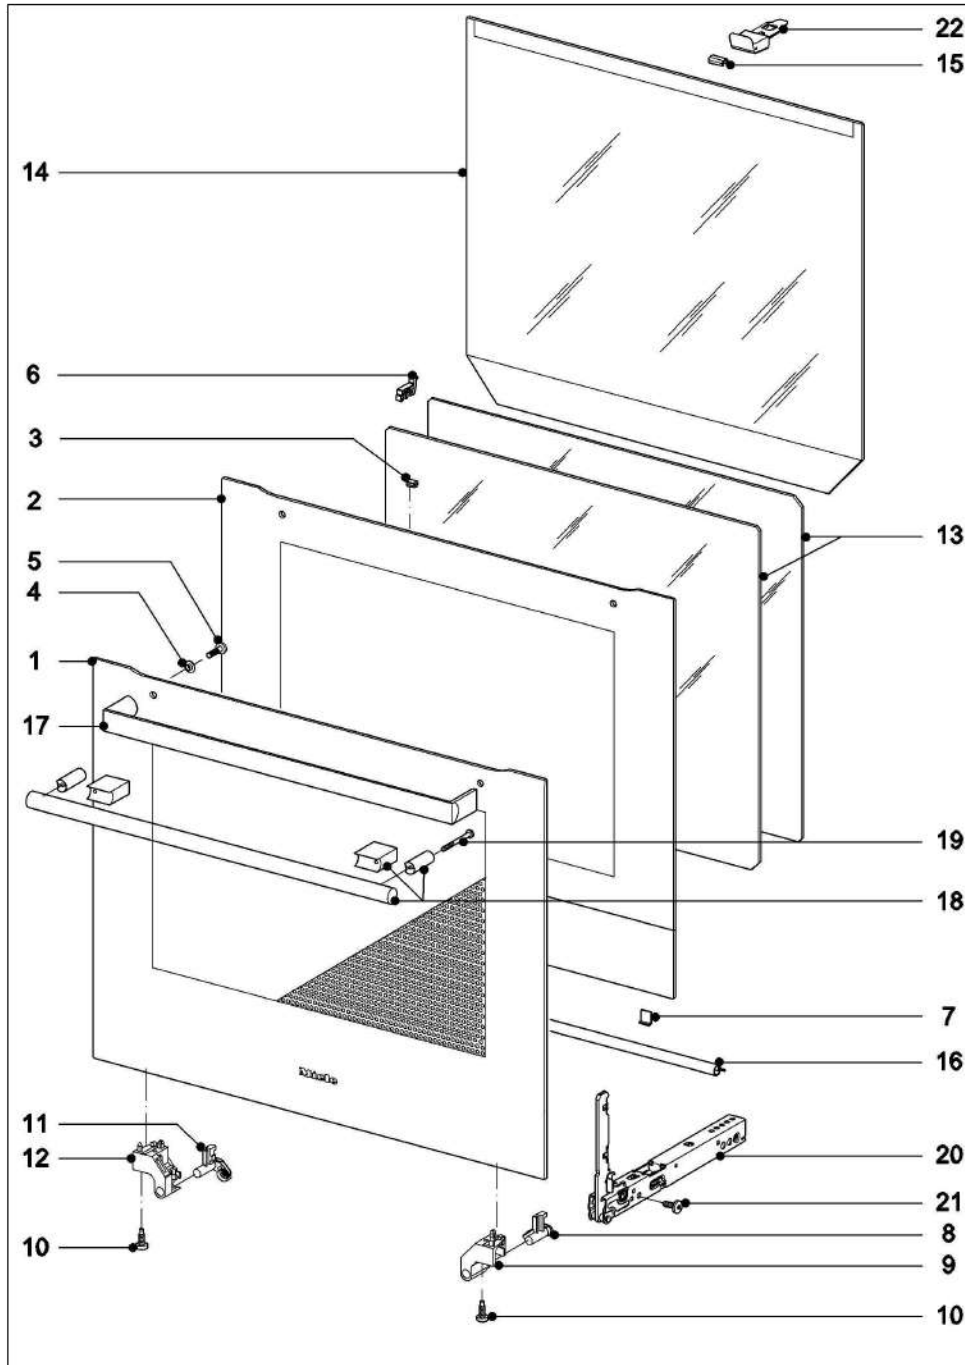

H 5241 BP

Miele

Ovens/Wall ovens
H 5241 BP

26.05.2026

010 Casing

140356

023 Door Up to mach.no 63/

024 Door From mach.no 64/

148948

031 Oven cavity Insulation

032 Heater element Fan

033 Pump Water run

140028

041 Air shield Fan

051 Fascia panel Stainless steel, Electrical component

147480